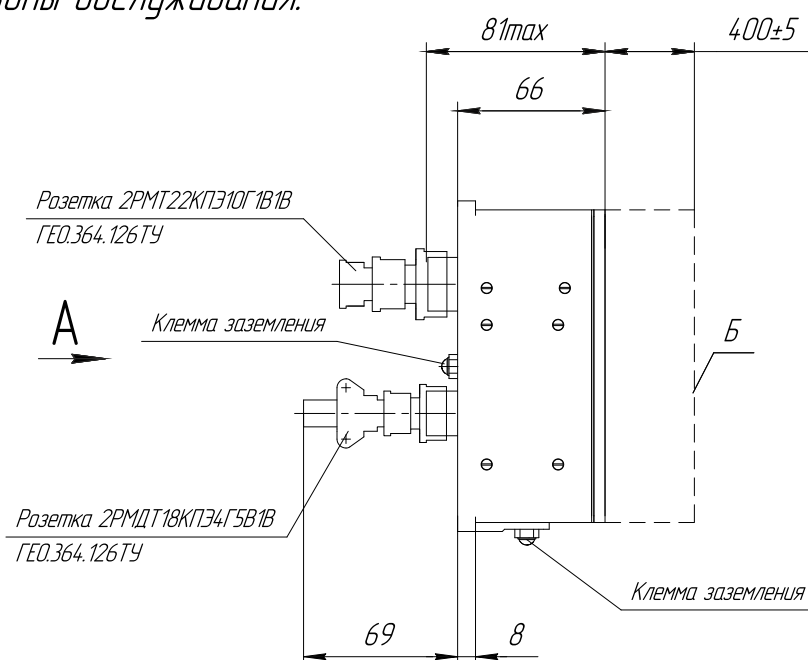

Габаритный чертеж Преобразователь вторичный ПВ-02

Б-граница минимальной зоны обслуживания.

A

Габаритный чертеж Сигнальное светодиодное табло ССТ