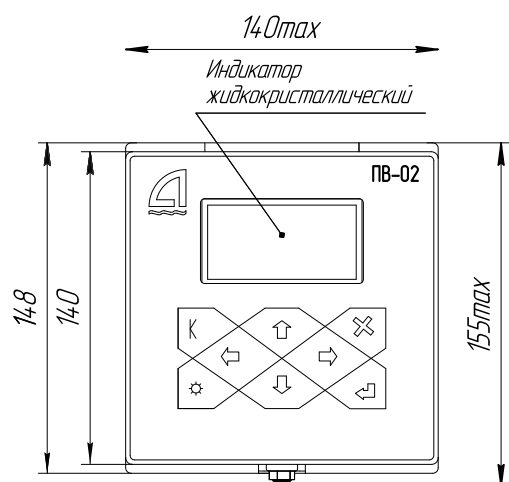

Габаритный чертеж Преобразователь вторичный ПВ-02

Б-граница минимальной зоны обслуживания.

A

Габаритный чертеж Сигнальное светодиодное табло ССТ