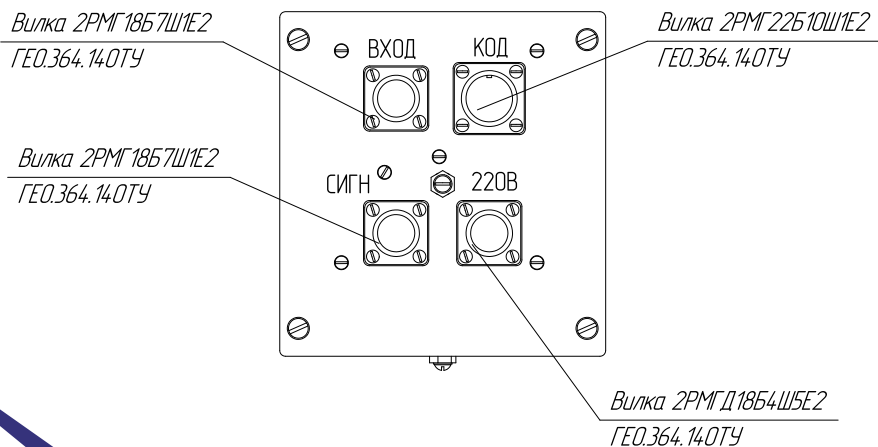

Габаритный чертеж Преобразователь вторичный ПВ-02

Б-граница минимальной зоны обслуживания.

A

Габаритный чертеж Сигнальное светодиодное табло ССТ